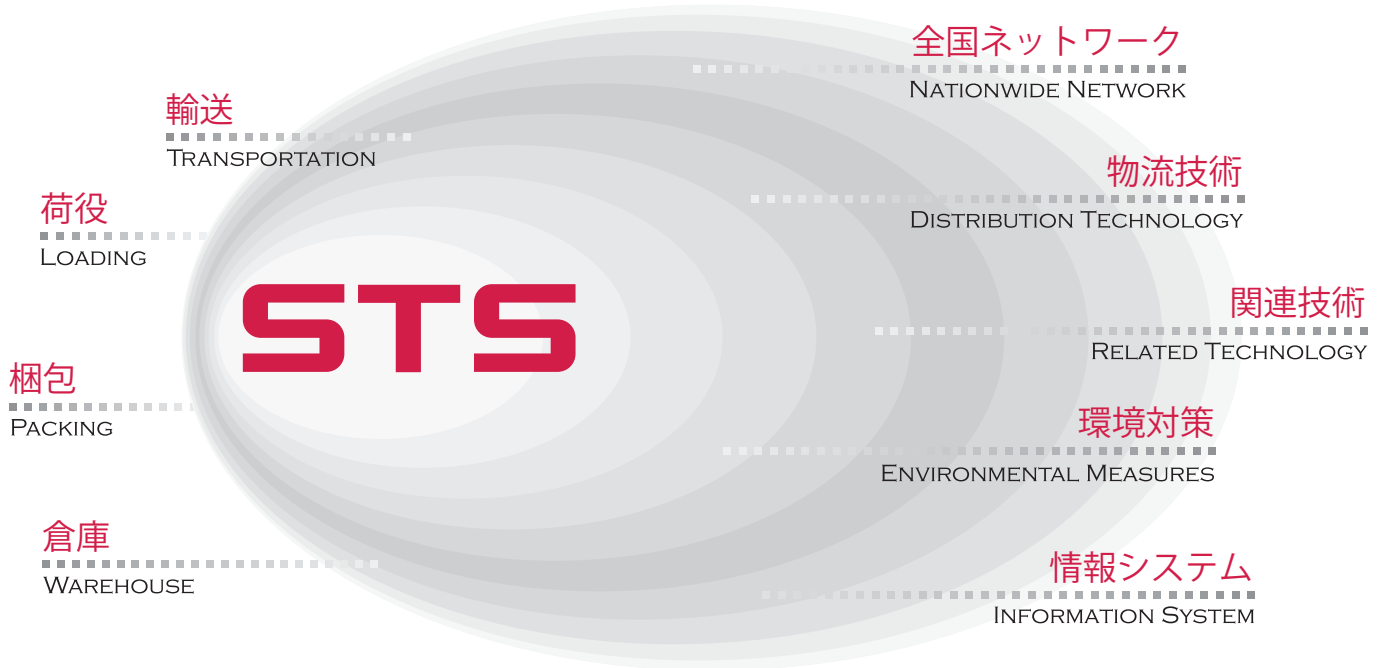

SHINKAI TRANSPORT SYSTEMS
Corporate Profile

STS

株式会社 新開トランスポートシステムズ

STS ロジスティクス・ソリューション

STS はエレクトロニクス分野のロジスティクス専門集団
「物流」と「技術」が融合したトータルソリューションをご提案します

サプライチェーン・ロジスティクス

— 特大重量物 — 大型重量物 — 中型重量物 — 小型重量物 — パーセル —
精密機器 (IT 関連機器、医療機器、半導体製造装置等)、設備機器 (発電機器、移動体通信基地局、化学実験設備等)

正確・迅速・安全なロジスティクスを支えるネットワークの力

拠点・輸送ネットワーク

さまざまな付加価値を生み出すロジスティクス拠点と、精密機器輸送に適した車両を全国に配置。お客様のさまざまなご要望にお応えするためにきめ細かなネットワークを構築しています。

情報ネットワーク

自社開発の在庫管理・配送管理システムで、全国の活動拠点からのさまざまな情報をクラウド管理し、リアルタイムなサービスを提供しています。

アライアンス

世界各地に拠点を持つロジスティクスカンパニーとの協体制を整え、グローバルなロジスティクスサービスを提供しています。

会社概要

株式会社 新開トランスポートシステムズ

- 代表者 代表取締役会長 古賀あや
代表取締役社長 蒲池一聡
- 本社 東京都江東区東陽三丁目7番13号
- 創業 明治42年4月
- 会社設立 昭和25年9月26日
- 資本金 1億円
- 事業内容
1. 貨物自動車運送業
 2. 倉庫業
 3. 不動産の賃貸業
 4. 貨物運送取扱業
 5. 建設業
 6. 電子機材・機器の製造業務全般に関する業務委託、製造請負事業
 7. 物流情報システムのソフト開発及び、販売事業
 8. 通関業
 9. 諸機械その他一般貨物の包装、梱包事業
 10. 諸機械の搬入、据付、解体撤去工事及び電気通信工事の請負事業
 11. 包装材料の製造、加工及びその売買
 12. 労働者派遣事業
 13. 産業廃棄物収集運搬業
 14. 写真機器類・事務機器類・機械工具類・道具類の古物の売買
 15. 専門分野（諸機械、その他の包装及び荷役）に関わる技能者養成
 16. 機器・筐体及び容器等の特殊清掃・洗浄業
 17. 輸送用機器の研究、設計、開発及び製造、修理並びにその売買
 18. 前各号に付帯する一切の業務