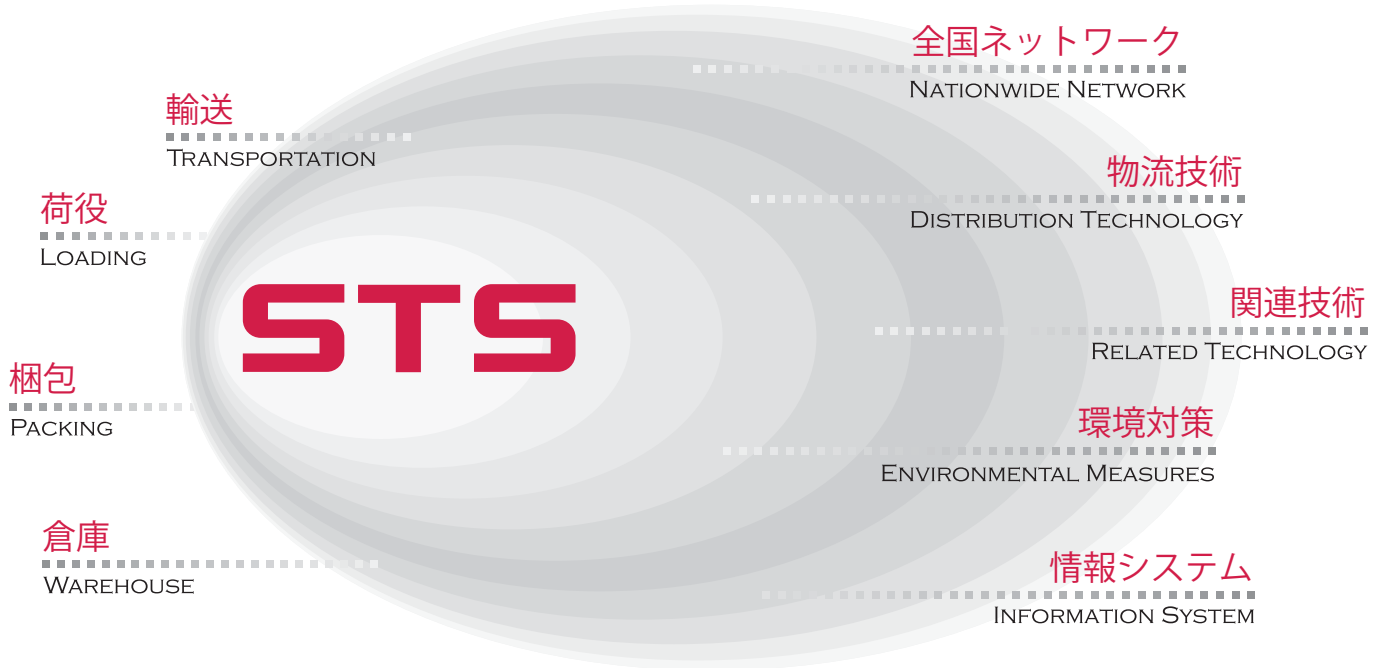

SHINKAI TRANSPORT SYSTEMS
Corporate Profile

STS

株式会社 新開トランスポートシステムズ

STS ロジスティクス・ソリューション

STS はエレクトロニクス分野のロジスティクス専門集団
「物流」と「技術」が融合したトータルソリューションをご提案します

サプライチェーン・ロジスティクス

— 特大重量物 — 大型重量物 — 中型重量物 — 小型重量物 — パーセル —
精密機器 (IT 関連機器、医療機器、半導体製造装置等)、設備機器 (発電機器、移動体通信基地局、化学実験設備等)

正確・迅速・安全なロジスティクスを支えるネットワークの力

拠点・輸送ネットワーク

さまざまな付加価値を生み出すロジスティクス拠点と、精密機器輸送に適した車両を全国に配置。お客様のさまざまなご要望にお応えするためにきめ細かなネットワークを構築しています。

情報ネットワーク

自社開発の在庫管理・配送管理システムで、全国の活動拠点からのさまざまな情報をクラウド管理し、リアルタイムなサービスを提供しています。

アライアンス

世界各地に拠点を持つロジスティクスカンパニーとの協力体制を整え、グローバルなロジスティクスサービスを提供しています。

会社概要

株式会社 新開トランスポートシステムズ

- 代表者 代表取締役会長 古賀あや
代表取締役社長 北浦 剛
- 本 社 東京都江東区東陽三丁目7番13号
- 創 業 明治42年4月
- 会社設立 昭和25年9月26日
- 資本金 1億円
- 事業内容
 1. 貨物自動車運送業
 2. 倉庫業
 3. 不動産の賃貸業
 4. 貨物運送取扱業
 5. 建設業
 6. 電子機材・機器の製造業務全般に関する業務委託、製造請負事業
 7. 物流情報システムのソフト開発及び、販売事業
 8. 通関業
 9. 諸機械その他一般貨物の包装、梱包事業
 10. 諸機械の搬入、据付、解体撤去工事及び電気通信工事の請負事業
 11. 包装材料の製造、加工及びその売買
 12. 労働者派遣事業
 13. 産業廃棄物収集運搬業
 14. 写真機器類・事務機器類・機械工具類・道具類の古物の売買
 15. 専門分野（諸機械、その他の包装及び荷役）に関わる技能者養成
 16. 機器・筐体及び容器等の特殊清掃・洗浄業
 17. 輸送用機器の研究、設計、開発及び製造、修理並びにその売買
 18. 前各号に付帯する一切の業務